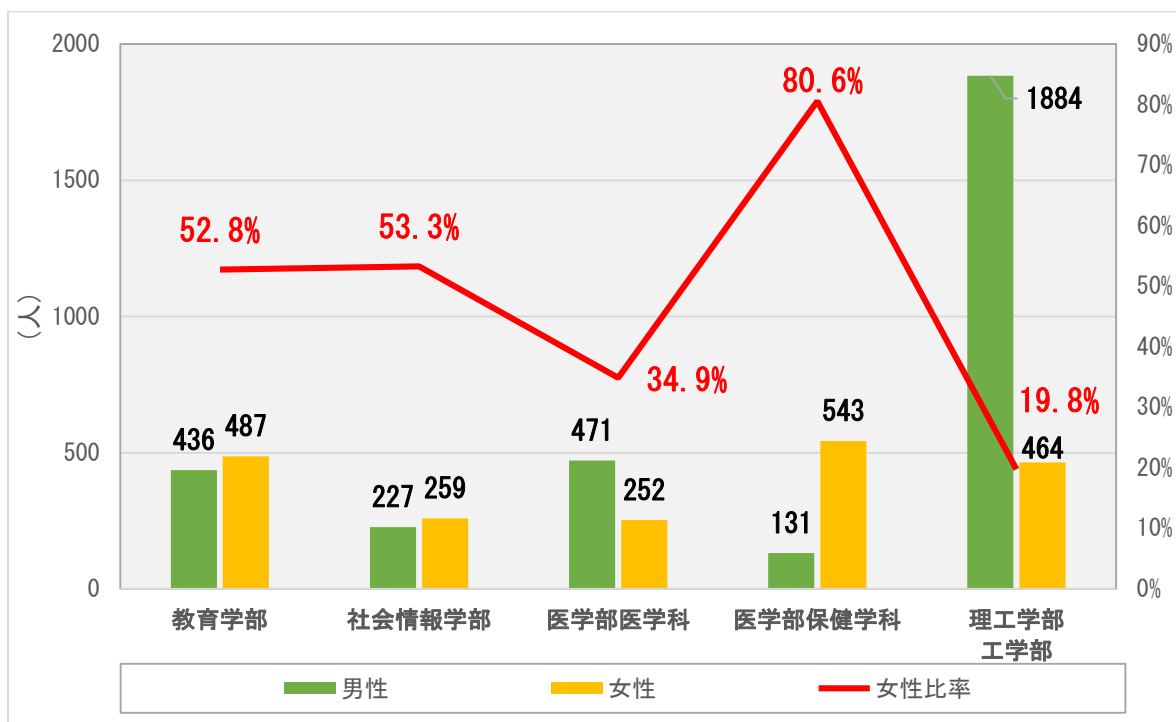

教員数と女性比率（平成 26 年 5 月 1 日現在）

学部学生数と女性比率（平成 26 年 5 月 1 日現在）

大学院学生数と女性比率(平成 26 年 5 月 1 日現在)