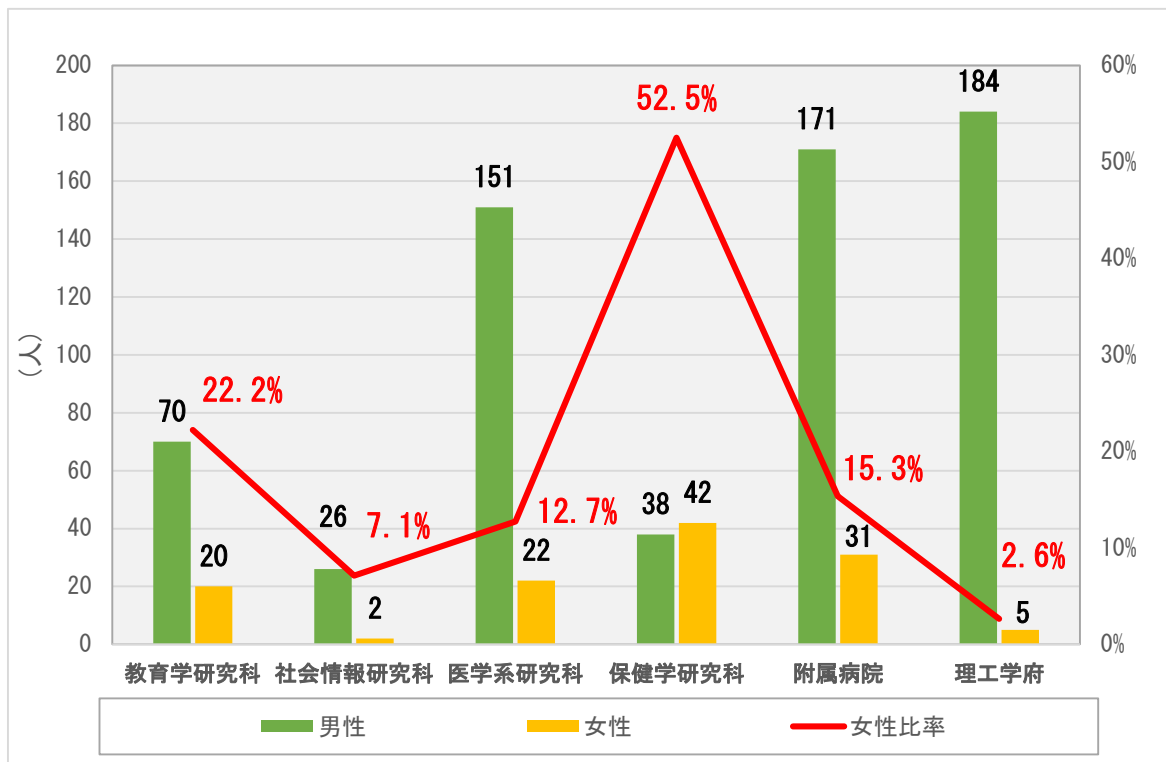

教員数と女性比率（平成 26 年 5 月 1 日現在）

学部学生数と女性比率（平成 26 年 5 月 1 日現在）

大学院学生数と女性比率(平成 26 年 5 月 1 日現在)