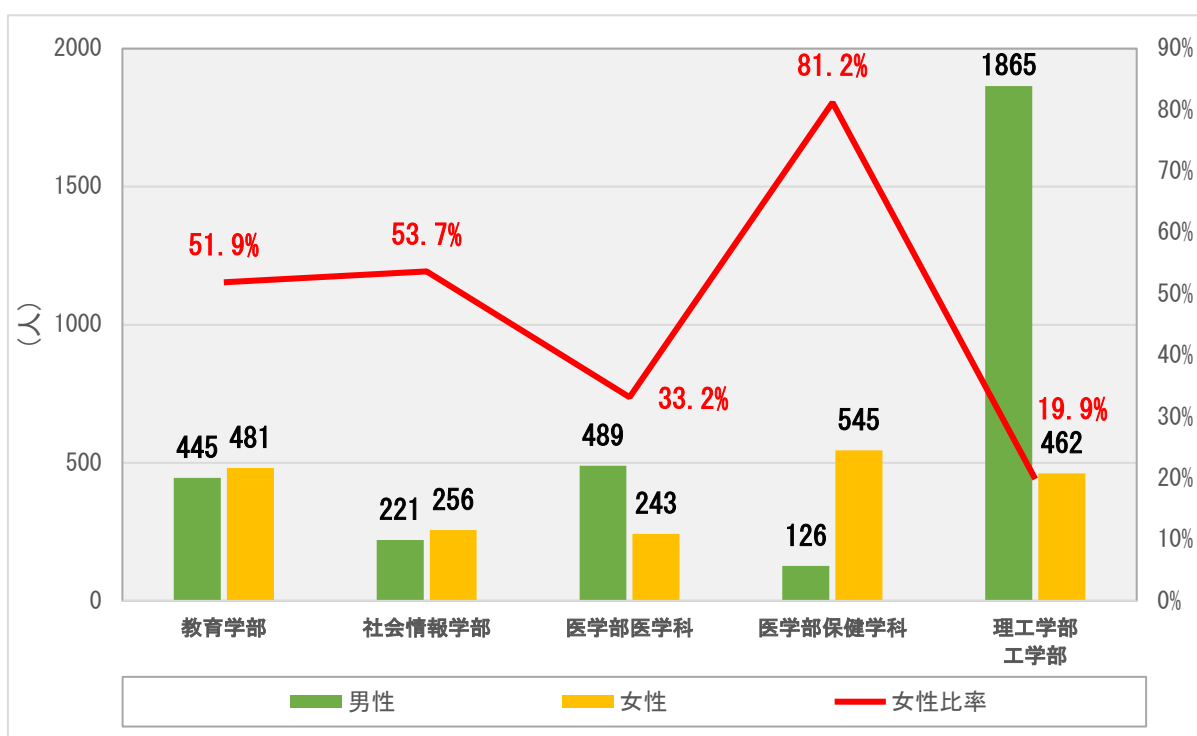

教員数と女性比率（平成 27 年 5 月 1 日現在）

学部学生数と女性比率（平成 27 年 5 月 1 日現在）

大学院学生数と女性比率(平成27年5月1日現在)