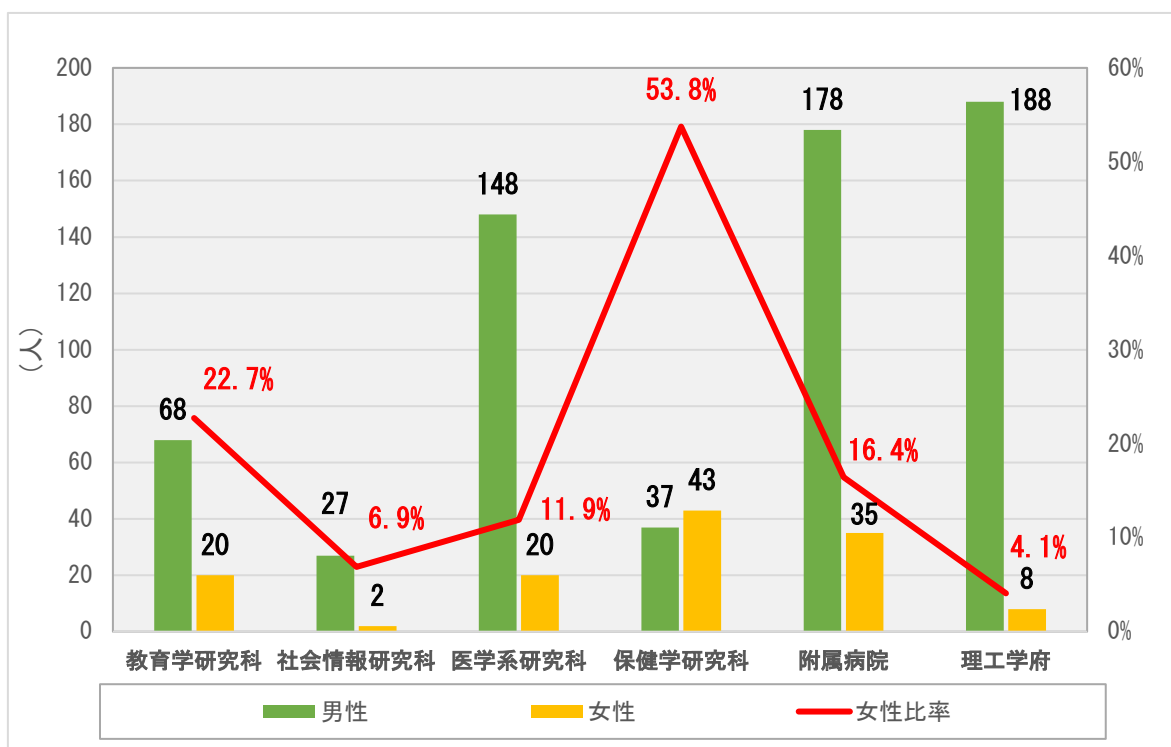

教員数と女性比率（平成 27 年 5 月 1 日現在）

学部学生数と女性比率（平成 27 年 5 月 1 日現在）

大学院学生数と女性比率(平成27年5月1日現在)