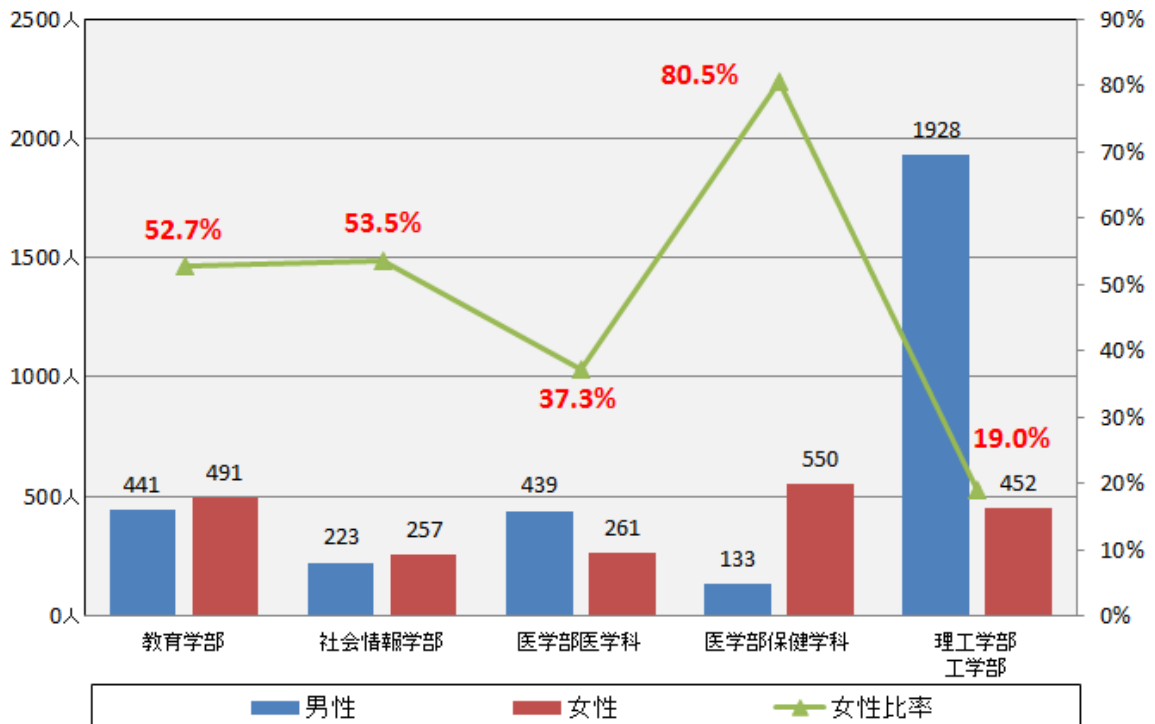

## 教員数と女性比率（平成 25 年 5 月 1 日現在）

## 学部学生数と女性比率（平成 25 年 5 月 1 日現在）