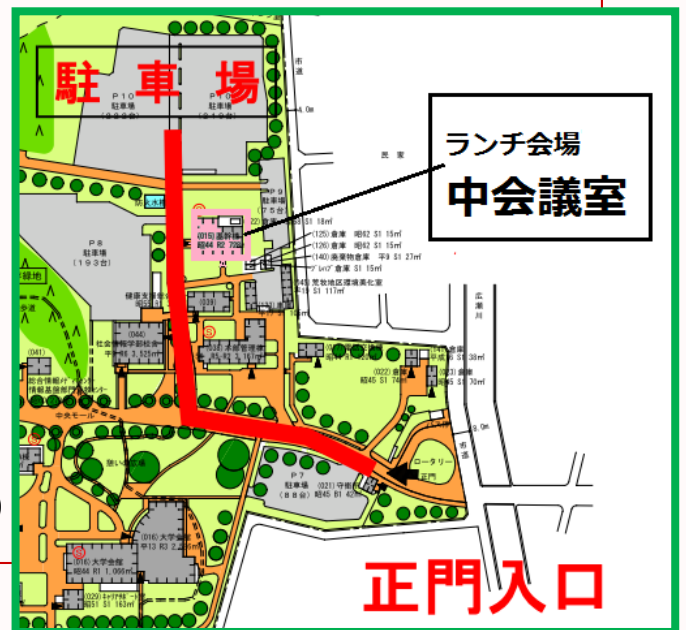

第4回まゆだま会 ランチミーティング

全学の皆さん，クリスマス前に荒牧へ集合！

日時：平成28年12月20日(火) 12:00～13:00

* 受付11時50分～ 休憩時間に合わせて出入り自由です

場所：中会議室(荒牧キャンパス) 前橋市荒牧町4丁目2

対象者：全キャンパスの教職員(先着70名)

話題：「男女共同参画推進室の活動状況報告、情報交換」

参加費：1000円

**要参加
申込**

全学の女性教職員の集いである「まゆだま会」を、今回は対象を全教職員として、荒牧で開催します。普段交流できない人達が集うまたとない機会ですので、皆様お誘い合わせのうえ奮ってご参加ください。

研究活動支援制度利用者によるポスターセッションを行います。

11:30～12:00、中会議室ロビーにて
(ポスター掲示は11:00から13:30まで)

申込締め切り12月9日(金)

名前・所属・職名をご記入の上、
下記アドレスへお申し込みください。