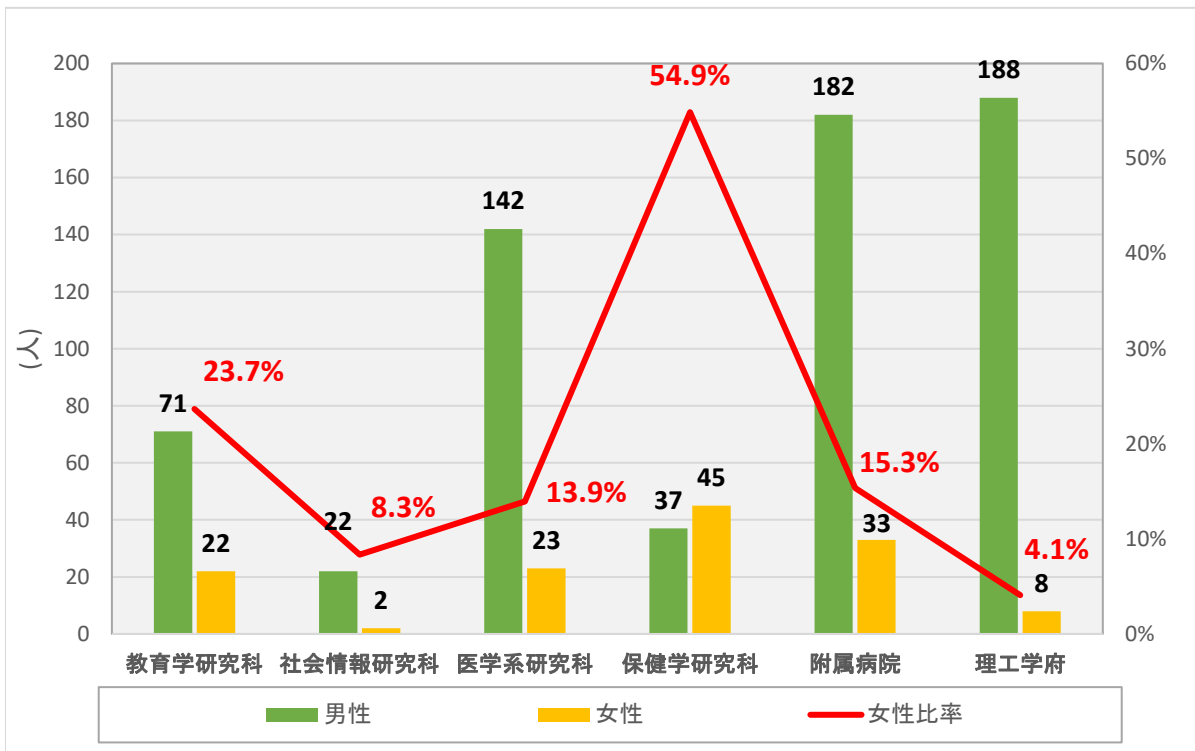

教員数と女性比率(平成28年5月1日現在)

学部学生と女性比率(平成28年5月1日現在)

大学院学生数と女性比率(平成28年5月1日現在)