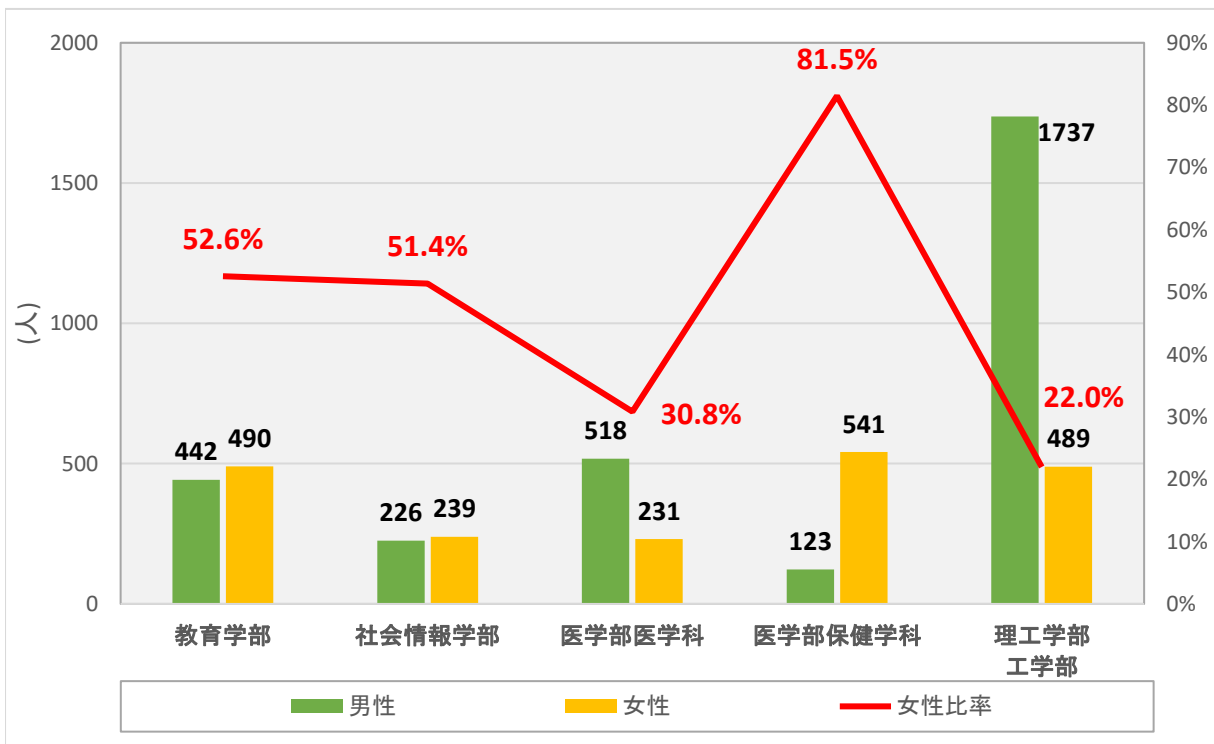

教員数と女性比率(平成28年5月1日現在)

学部学生と女性比率(平成28年5月1日現在)

大学院学生数と女性比率(平成28年5月1日現在)