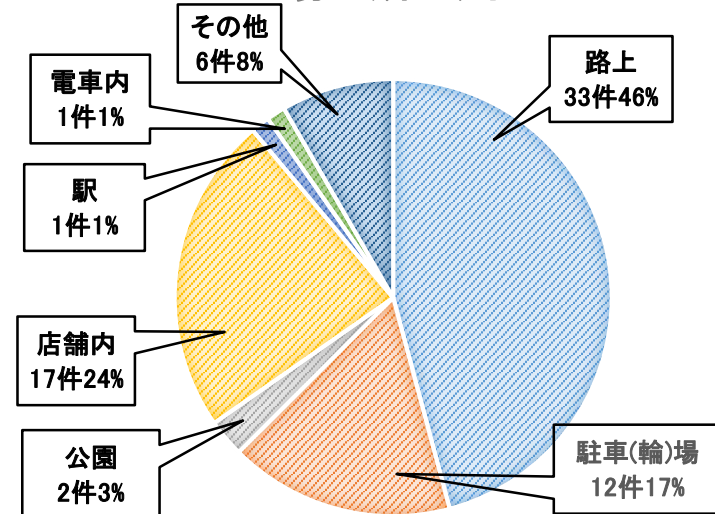

## 2020年6月末現在の不審者情報認知状況

不審者から声を掛けられた、不審な車に後をつけられた等の情報は**最寄りの警察署に連絡する又は110番**しましょう。

### 事案別

〔声掛け・公然猥褻で全体の約5割を占める〕

### 学職別

〔有職女性が全体の約6割を占める〕

### 場所別

〔路上での発生が全体の半数近くを占める〕