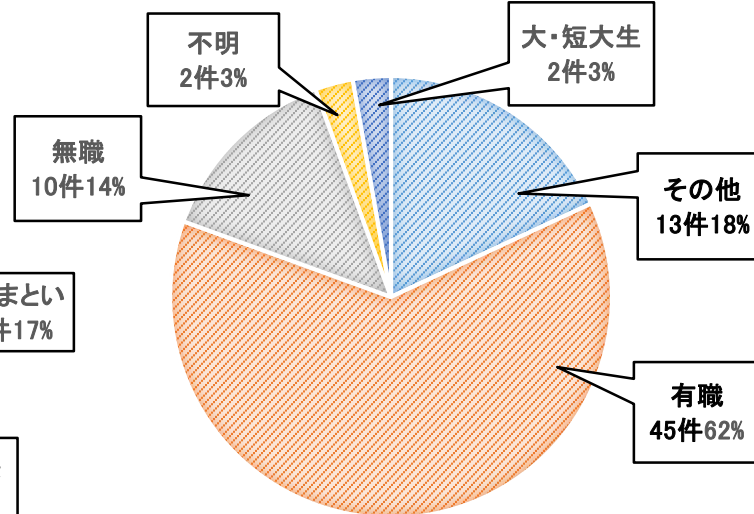

防犯通信

vol.9

令和2年8月18日

医事課医療支援係

件名

女性のための防犯教室(その2)

県警発表の本年6月末現在の性犯関係の刑法犯認知件数(暫定値)は、強姦性交等は6件(前年同期比-8件)と約57%減少していますが、猥褻犯(強制・公然猥褻)は39件(前年同期比+8件)と、約26%増加しています。また、女性対象の不審者情報は72件あり、その中で前橋市内の不審者情報は12件(付きまとい4件、公然猥褻3件、猥褻類似行為2件、声掛け1件、その他2件)という状況です。自分だけは大丈夫と安易な判断をせず、各自が防犯意識の向上に努めてください。

※ 県内の不審者情報72件の内訳は下表を参照

女性対象72件
(19歳以上の女性)

※ 猥褻類似行為～身体に触るなど
※ その他～全身の撮影、凝視

2020年6月末現在の不審者情報認知状況

不審者から声を掛けられた、不審な車に後をつけられた等の情報は**最寄りの警察署に連絡する又は110番**しましょう。

事案別

〔声掛け・公然猥褻で全体の約5割を占める〕

学職別

〔有職女性が全体の約6割を占める〕

場所別

〔路上での発生が全体の半数近くを占める〕

被害に遭わないために ～外出編～

盗撮に注意

コンビニや書店での立ち読みで夢中になっている時は危険です。

駅やデパートの階段・エスカレーターなどでは、真後ろに不審な人がいないかを警戒しましょう。

混雑した電車などでは痴漢に注意

混雑している電車内やイベント会場等では、バッグなどを利用して身体を守りましょう。

エレベーター内では、非常ボタンの前に立ち、背中を向けないようにしましょう。

車の乗降時は

車は明るいところに駐車し、離れる時には、短時間でも必ずロックしましょう。

周りに不審な人はいないか確認し、乗車したらすぐにロックしましょう。

痴漢等不審者が狙うのはこんな人!

- 注意力が散漫な人
- 大声を出さない大人しそうな人

ワンポイントアドバイス

不審者がいないか、周囲を確認しましょう!

①

ワンポイント護身術

背後から抱き付かれたら...

- ① 踵を膝の高さに引上げる
- ② 踵で相手の爪先を踏みつける

相手が怯んだ隙に、大声を出しながら走って逃げる

②