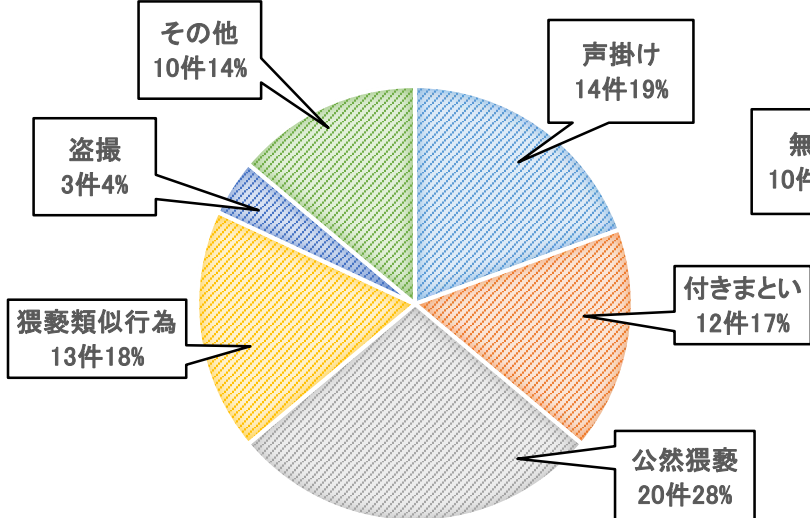

# 防犯通信

vol.9

令和2年8月18日

医事課医療支援係

件名

女性のための防犯教室(その2)

県警発表の本年6月末現在の性犯関係の刑法犯認知件数(暫定値)は、強姦性交等は6件(前年同期比-8件)と約57%減少していますが、猥褻犯(強制・公然猥褻)は39件(前年同期比+8件)と、約26%増加しています。また、女性対象の不審者情報は72件あり、その中で前橋市内の不審者情報は12件(付きまとい4件、公然猥褻3件、猥褻類似行為2件、声掛け1件、その他2件)という状況です。自分だけは大丈夫と安易な判断をせず、各自が防犯意識の向上に努めてください。

※ 県内の不審者情報72件の内訳は下表を参照

女性対象72件  
(19歳以上の女性)

※ 猥褻類似行為～身体に触るなど  
※ その他～全身の撮影、凝視

## 2020年6月末現在の不審者情報認知状況

不審者から声を掛けられた、不審な車に後をつけられた等の情報は**最寄りの警察署に連絡する又は110番**しましょう。

### 事案別

〔声掛け・公然猥褻で全体の約5割を占める〕